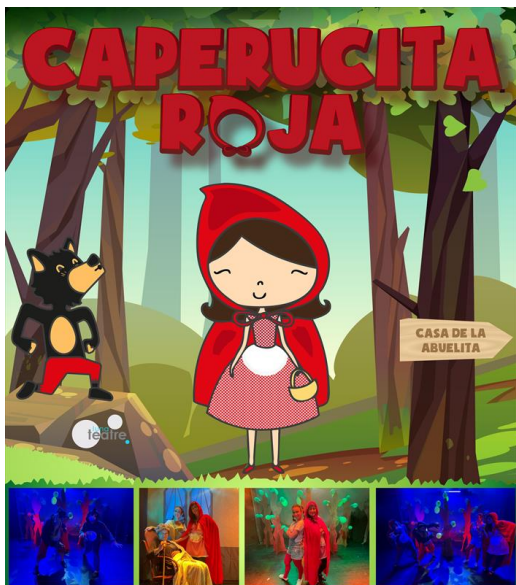

# CAPERUCITA ROJA

GRUPO LUNA

**Codi catàleg** 25AE0209  
**Actualitzat** 07/01/2025  
**Modalitat** ARTS ESCÈNIQUES  
**Estil** TEATRE MUSICAL

**Direcció** PABLO NAVARRO